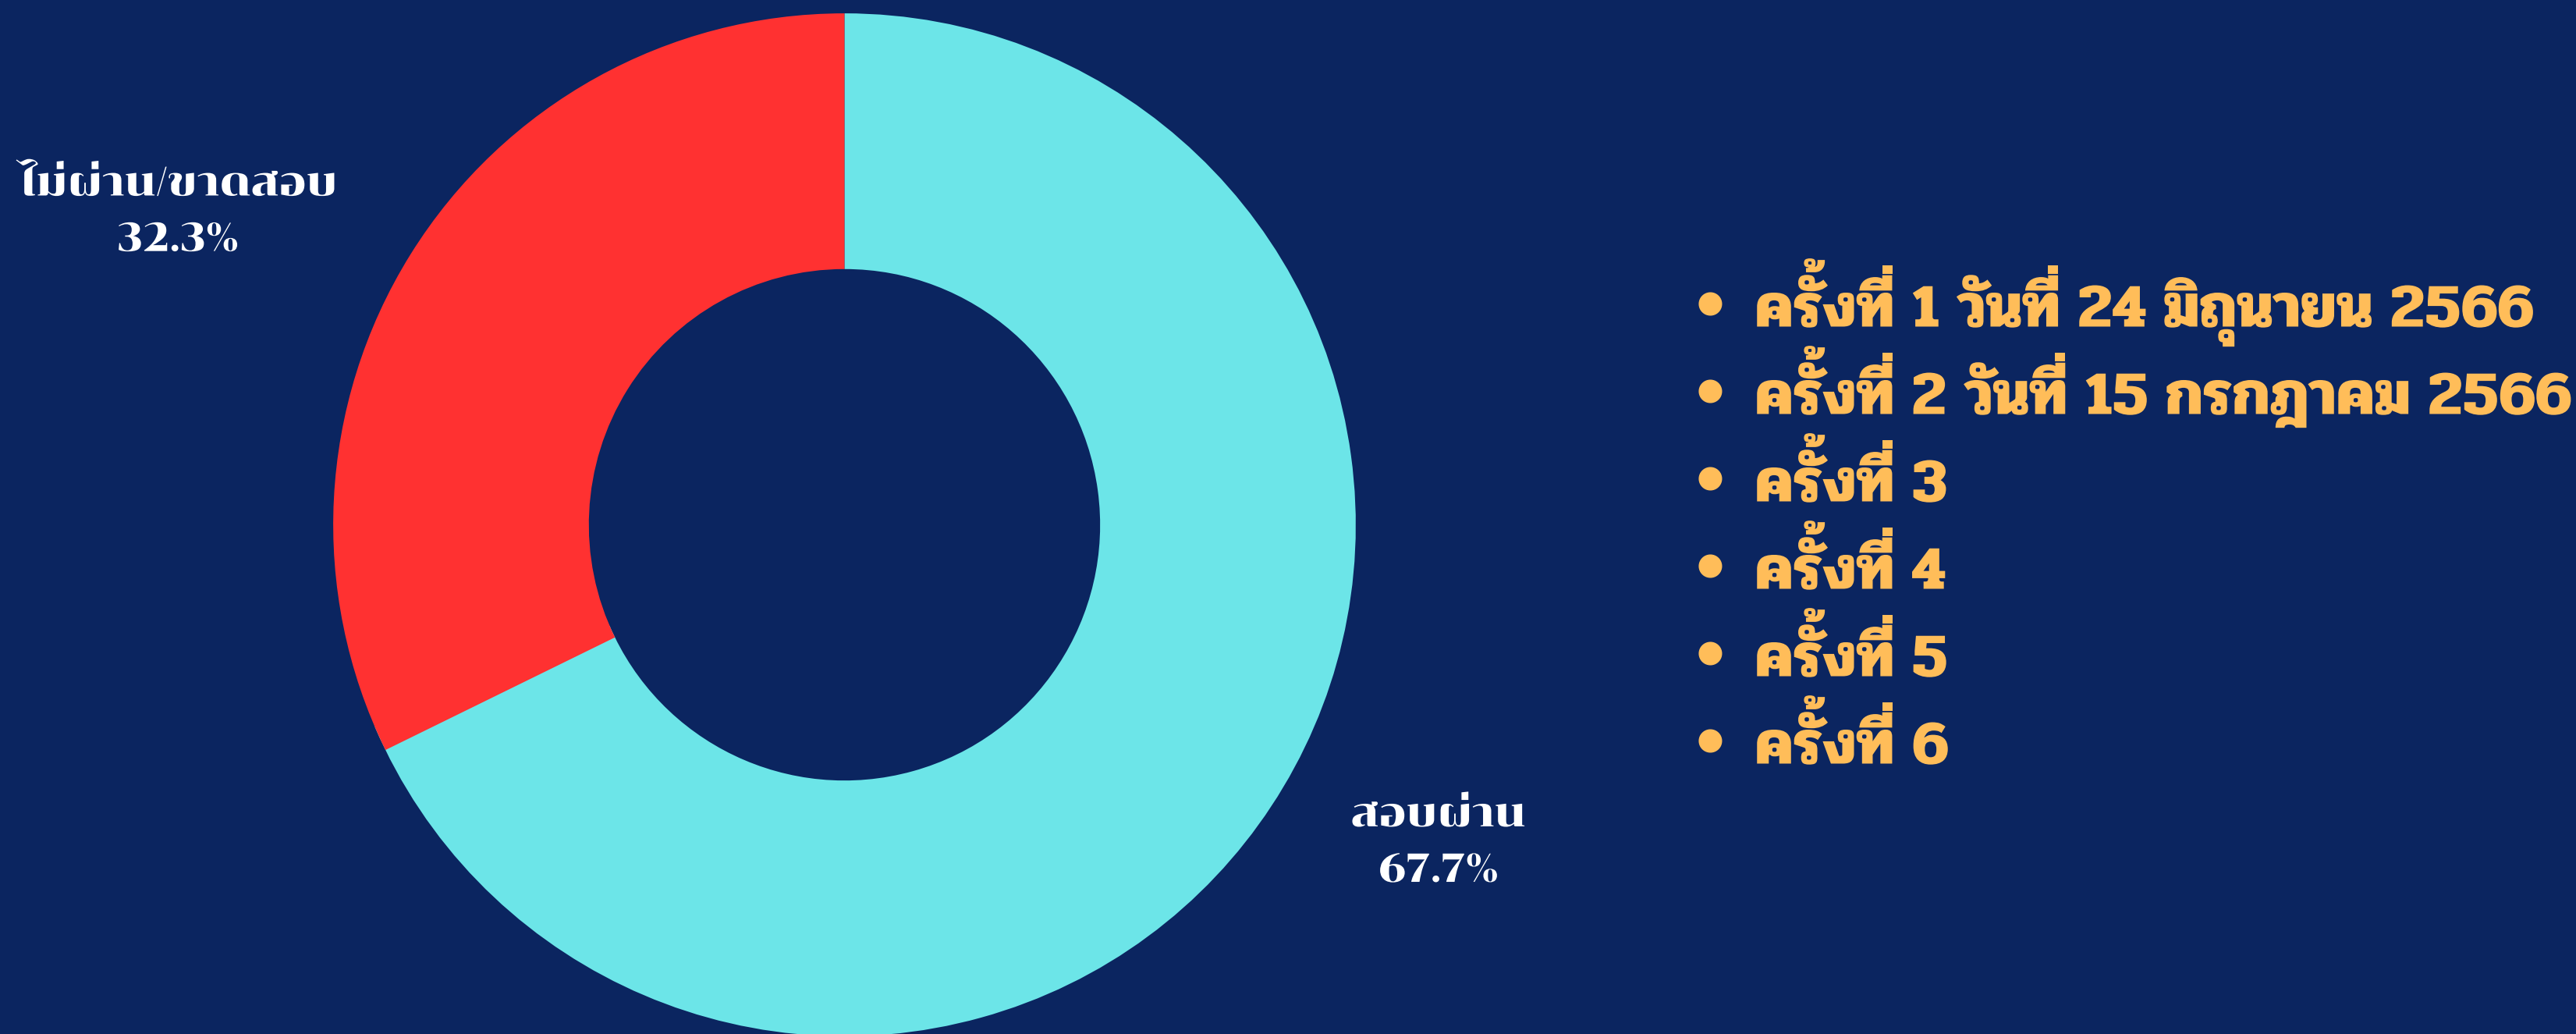

วัดผลครั้งที่ 2/2566
วันที่ 15 กรกฎาคม 2566
ประจำปีการศึกษา 2566

สำนักวิชาการ มจร วิทยาเขตพะเยา

รายงานผลการสอบ ปีการศึกษา 2566

นิสิตทั้งหมดมีสิทธิ์สอบ ปีการศึกษา 2566

ทั้งหมด
123

ผ่าน
85

ไม่ผ่าน
38

นิสิตประเมินทักษะเทคโนโลยีสารสนเทศ